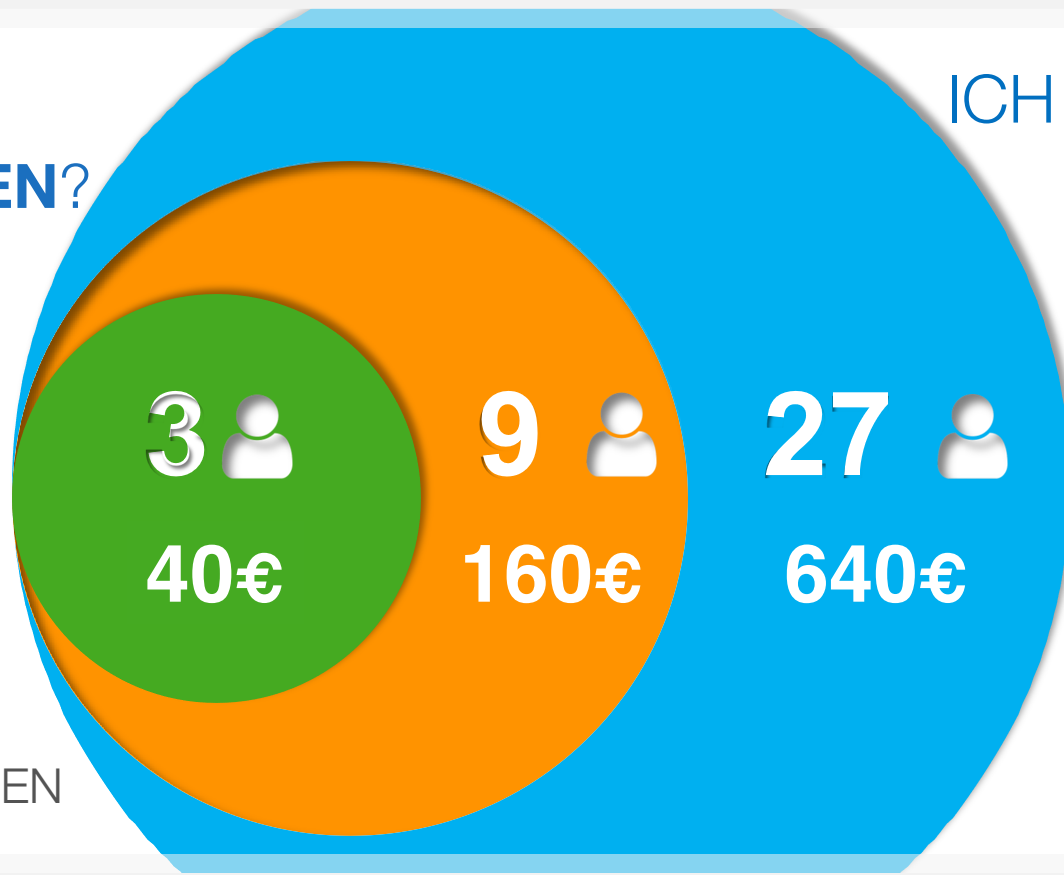

Die Einnahmen der Vertriebshändler in dieser Präsentation sind nicht unbedingt Darstellungen der Einnahmen, die ein Vertriebshändler bei der Teilnahme am LIFE REWARDS-Plan erzielt. Der Inhalt dieser Präsentation sollte nicht als Garantie oder Prognose des tatsächlichen Einkommens oder Einkommens angesehen werden. Eine Darstellung oder Garantie des Einkommens könnte falsch sein. Erfolg mit 4life ist nur das Ergebnis erfolgreicher Vertriebsanstrengungen, die harte Arbeit, Fleiß und Führung erfordern. Der Erfolg eines Händlers hängt davon ab, wie effektiv er diese Eigenschaften ausübt.