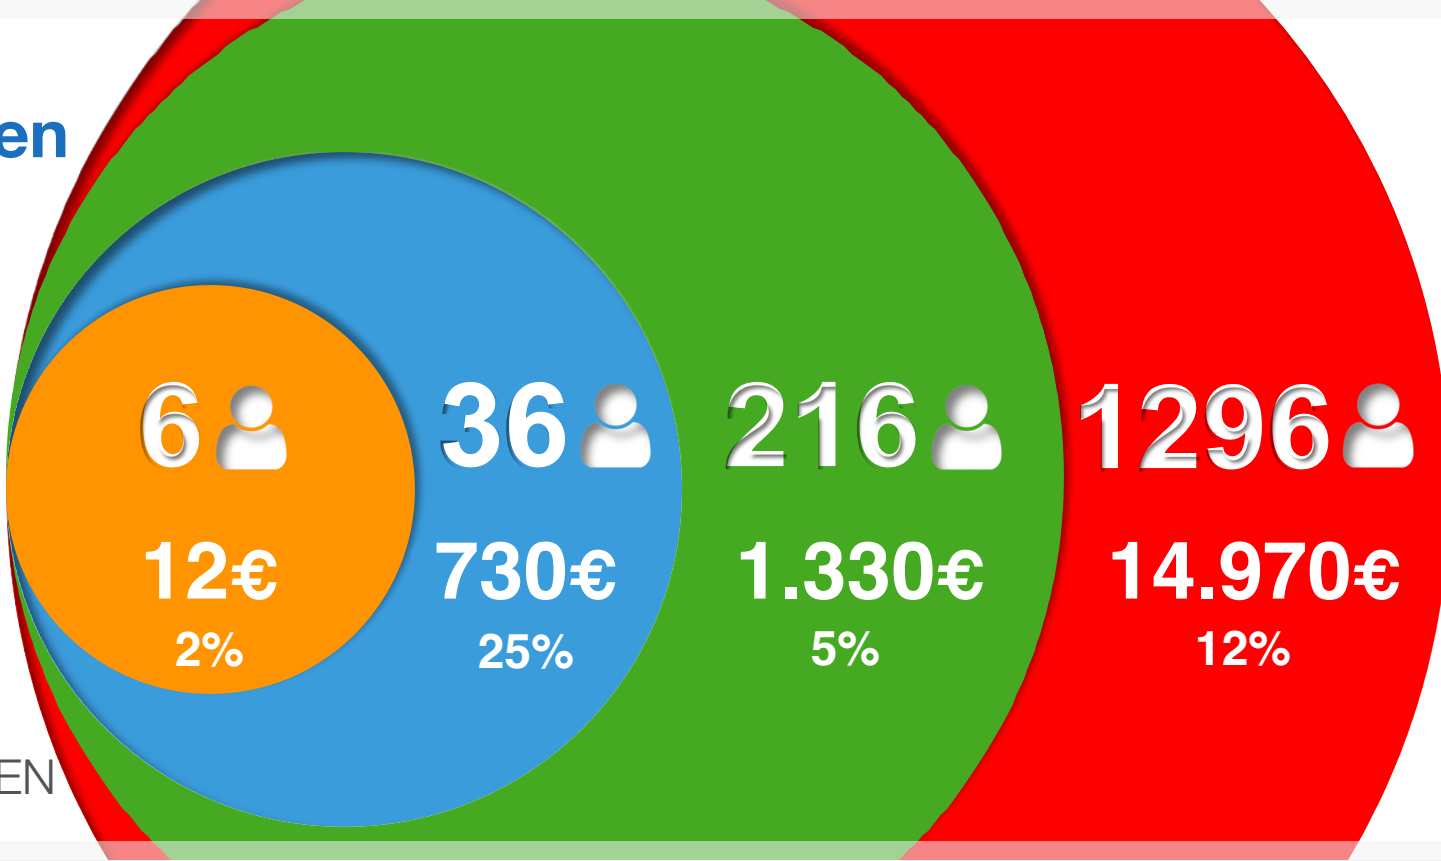

125LP

SIE UND IHRE KUNDEN