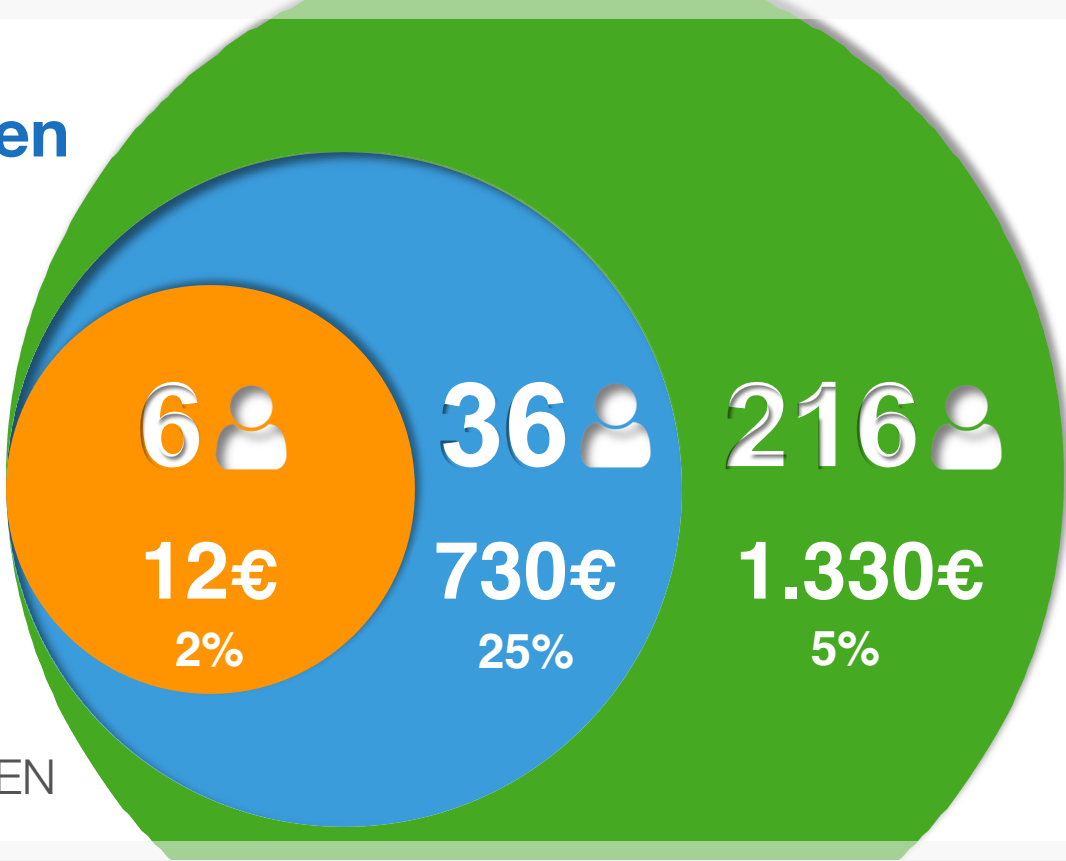

Die Einnahmen der Vertriebshändler in dieser Präsentation sind nicht unbedingt Darstellungen der Einnahmen, die ein Vertriebshändler bei der Teilnahme am LIFE REWARDS-Plan erzielt. Der Inhalt dieser Präsentation sollte nicht als Garantie oder Prognose des tatsächlichen Einkommens oder Einkommens angesehen werden. Eine Darstellung oder Garantie des Einkommens könnte falsch sein. Erfolg mit 4life ist nur das Ergebnis erfolgreicher Vertriebsanstrengungen, die harte Arbeit, Fleiß und Führung erfordern. Der Erfolg eines Händlers hängt davon ab, wie effektiv er diese Eigenschaften ausübt.