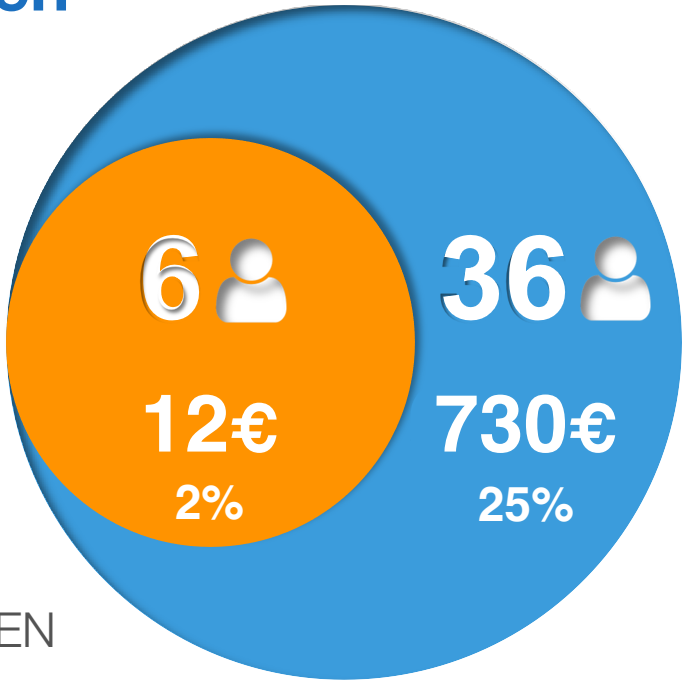

Resteinkommen

125LP

SIE UND IHRE KUNDEN

Die Einnahmen der Vertriebshändler in dieser Präsentation sind nicht unbedingt Darstellungen der Einnahmen, die ein Vertriebshändler bei der Teilnahme am LIFE REWARDS-Plan erzielt. Der Inhalt dieser Präsentation sollte nicht als Garantie oder Prognose des tatsächlichen Einkommens oder Einkommens angesehen werden. Eine Darstellung oder Garantie des Einkommens könnte falsch sein. Erfolg mit 4life ist nur das Ergebnis erfolgreicher Vertriebsanstrengungen, die harte Arbeit, Fleiß und Führung erfordern. Der Erfolg eines Händlers hängt davon ab, wie effektiv er diese Eigenschaften ausübt.