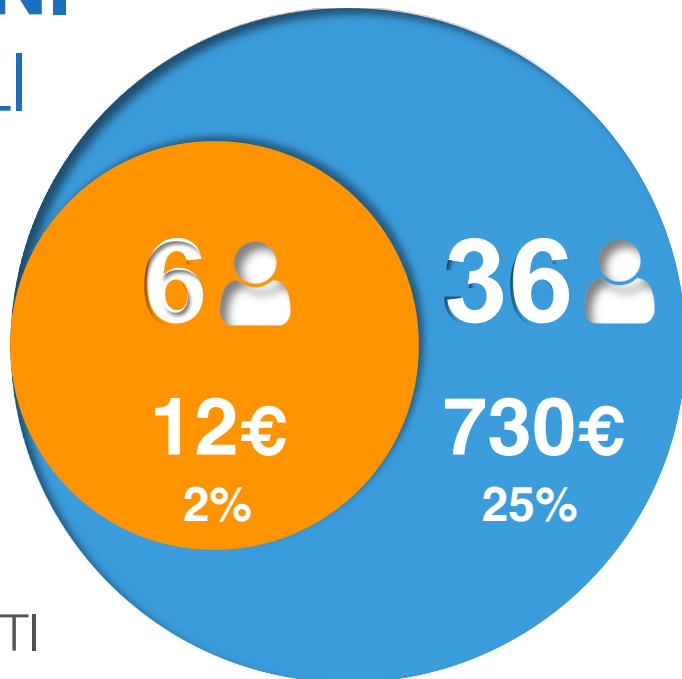

Le entrate dei distributori in questa presentazione non rappresentano necessariamente le entrate che un distributore guadagnerà partecipando al piano LIFE REWARDS. Il contenuto di questa presentazione non deve essere considerato come una garanzia o proiezione di guadagni o entrate effettive, qualsiasi rappresentazione o garanzia di guadagni potrebbe essere errata. Il successo con 4life è solo il risultato di sforzi di vendita di successo che richiedono un duro lavoro, diligenza e leadership. Il successo di qualsiasi distributore dipende dall'efficacia con cui esercitano questi attributi.