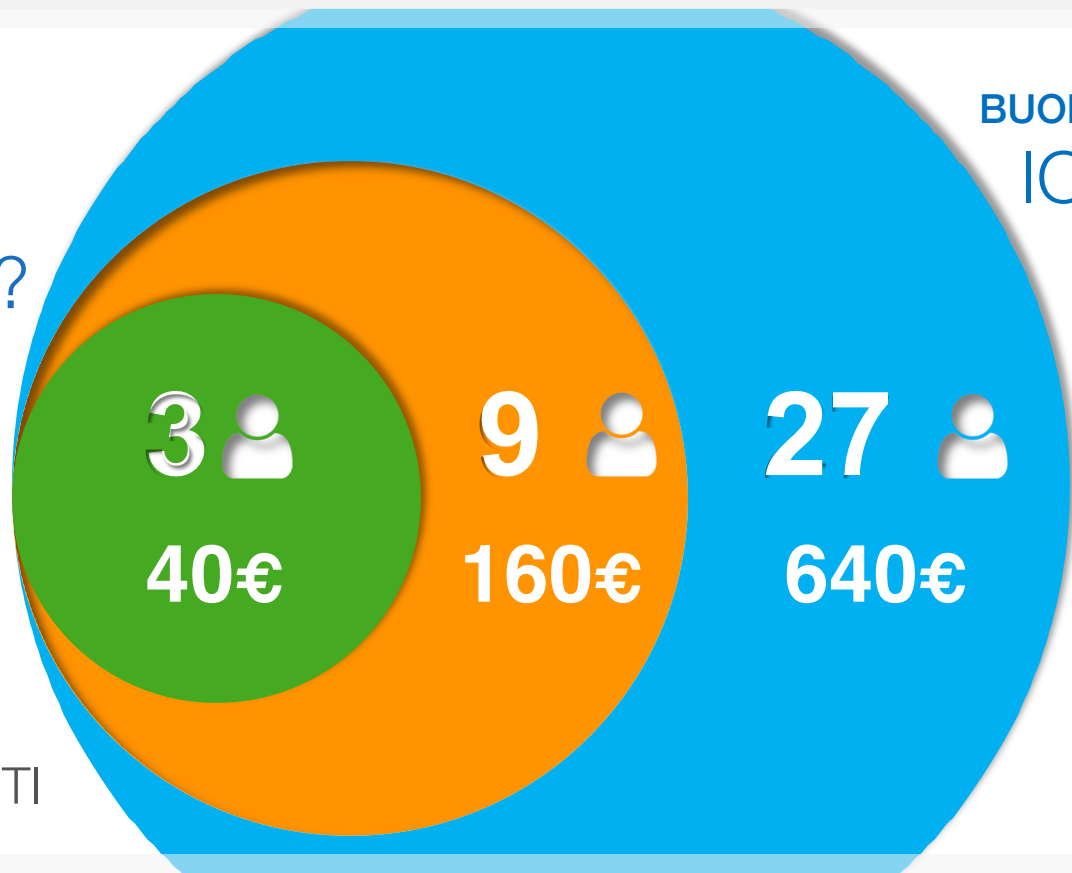

BUONO COSTRUTTORE
IO E I MIEI 3

Le entrate dei distributori in questa presentazione non rappresentano necessariamente le entrate che un distributore guadagnerà partecipando al piano LIFE REWARDS. Il contenuto di questa presentazione non deve essere considerato come una garanzia o proiezione di guadagni o entrate effettive, qualsiasi rappresentazione o garanzia di guadagni potrebbe essere errata. Il successo con 4life è solo il risultato di sforzi di vendita di successo che richiedono un duro lavoro, diligenza e leadership. Il successo di qualsiasi distributore dipende dall'efficacia con cui esercitano questi attributi.