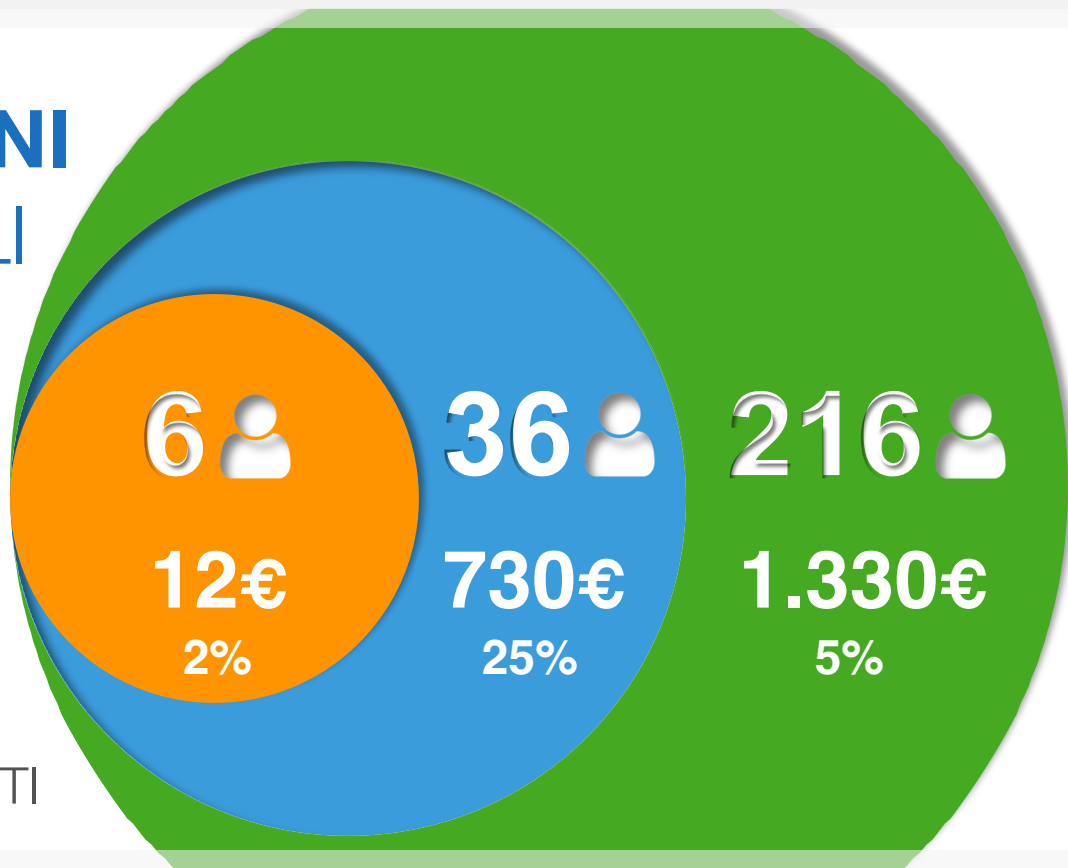

Le entrate dei distributori in questa presentazione non rappresentano necessariamente le entrate che un distributore guadagnerà partecipando al piano LIFE REWARDS. Il contenuto di questa presentazione non deve essere considerato come una garanzia o proiezione di guadagni o entrate effettive, qualsiasi rappresentazione o garanzia di guadagni potrebbe essere errata. Il successo con 4life è solo il risultato di sforzi di vendita di successo che richiedono un duro lavoro, diligenza e leadership. Il successo di qualsiasi distributore dipende dall'efficacia con cui esercitano questi attributi.