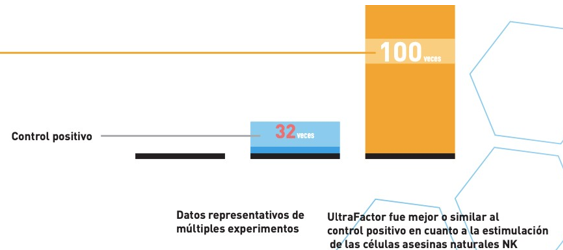

RISPOSTA IMMUNITARIA DAVANTI ALLE MINACCE

RICERCA DI CELLULE NK DEL ANNO 2018