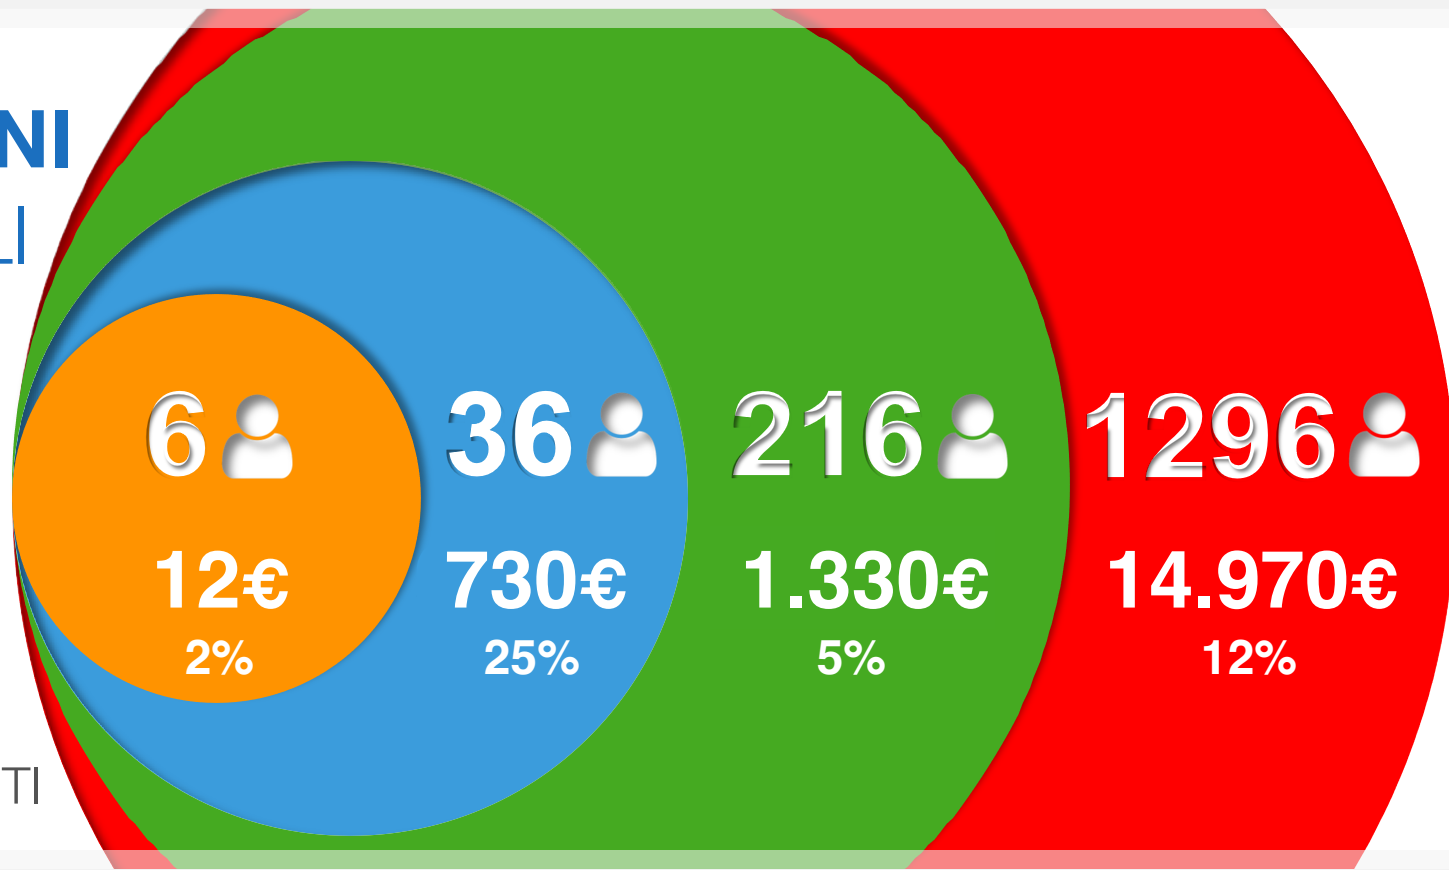

Le entrate dei distributori in questa presentazione non rappresentano necessariamente le entrate che un distributore guadagnerà partecipando al piano LIFE REWARDS. Il contenuto di questa presentazione non deve essere considerato come una garanzia o proiezione di guadagni o entrate effettive, qualsiasi rappresentazione o garanzia di guadagni potrebbe essere errata. Il successo con 4life è solo il risultato di sforzi di vendita di successo che richiedono un duro lavoro, diligenza e leadership. Il successo di qualsiasi distributore dipende dall'efficacia con cui esercitano questi attributi.